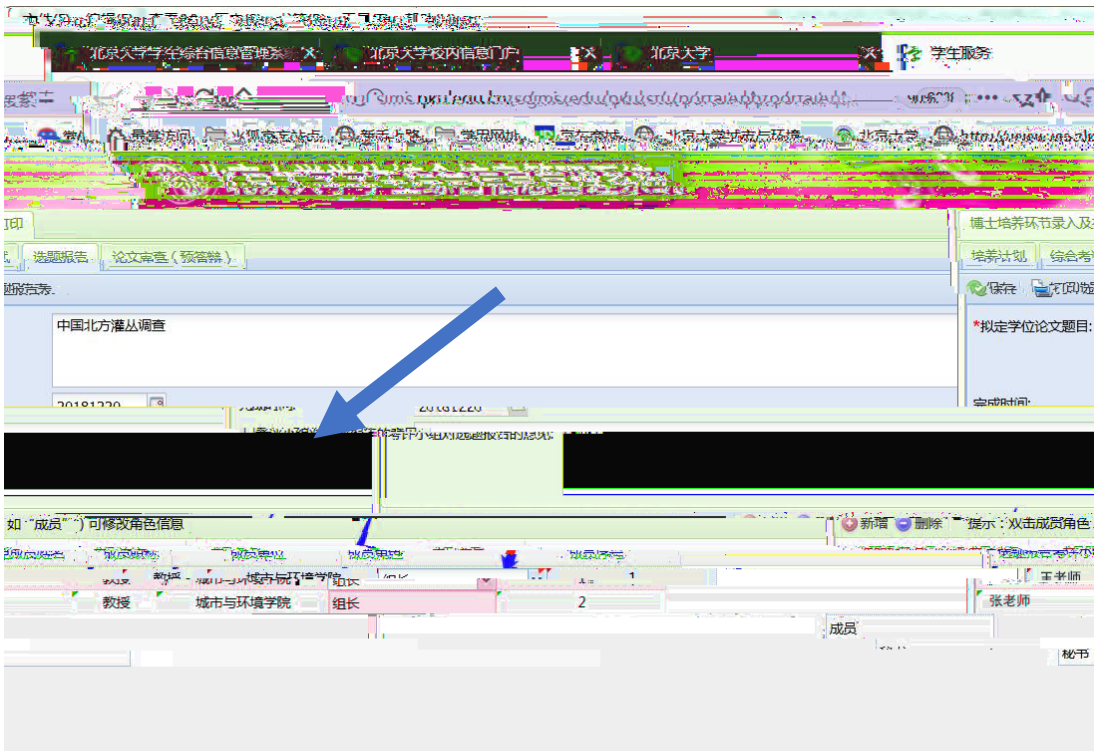

导航栏

我的课表 我的成绩 空闲教室 网费充值 校园卡充值 学生一张表 我的网络 选课

学工部业务 全部

最热

业务 财务 学工部业务 教学网 我的成绩 我的课表 选课 空闲教室 研究生课

服务 专题服务 大数据分析 我的链接 学生事务管理 行政办公管理 设备资产管理 快速易聘 个人业务 公

个人业务

学生一张表 选课 我的课表 我的成绩 教学计划 研究生院业务 学工部业务 就业中心业务

迎新 离校 组 组织业务 研究生证书照片 讲座申请 健康档案 档案转递查询 组 新组织业务

130办公室 档